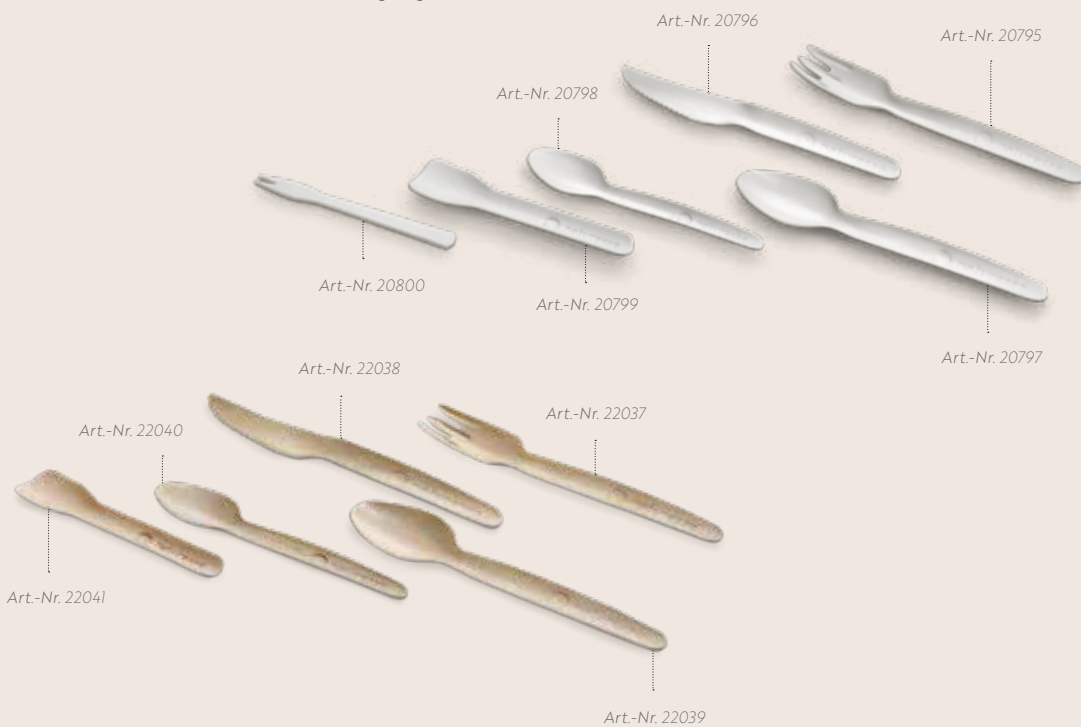

BESTECK PAPIER MIT NATURESSE PRÄGUNG

Art.-Nr. 20795	weiss	Gabel	16.5cm	2000 Stk.
Art.-Nr. 22037	braun	Gabel	16.5cm	2000 Stk.
Art.-Nr. 20796	weiss	Messer	16.5cm	2000 Stk.
Art.-Nr. 22038	braun	Messer	16.5cm	2000 Stk.
Art.-Nr. 20797	weiss	Löffel	16.5cm	2000 Stk.
Art.-Nr. 22039	braun	Löffel	16.5cm	2000 Stk.
Art.-Nr. 20798	weiss	Kaffeelöffel	12.0cm	2000 Stk.
Art.-Nr. 22040	braun	Kaffeelöffel	12.0cm	2000 Stk.
Art.-Nr. 20799	weiss	Eislöffel	9.5cm	3000 Stk.
Art.-Nr. 22041	braun	Eislöffel	9.5cm	3000 Stk.
Art.-Nr. 20800	weiss	Pommes-Picker Ohne Prägung	8.8cm	6000 Stk.

BESTECKSET PAPIER MIT NATURESSE PRÄGUNG VERPACKT IM KRAFTBEUTEL

Art.-Nr. 24820 Messer/Gabel braun, Serviette weiss 16.5cm 3-teilig 250 Stk.