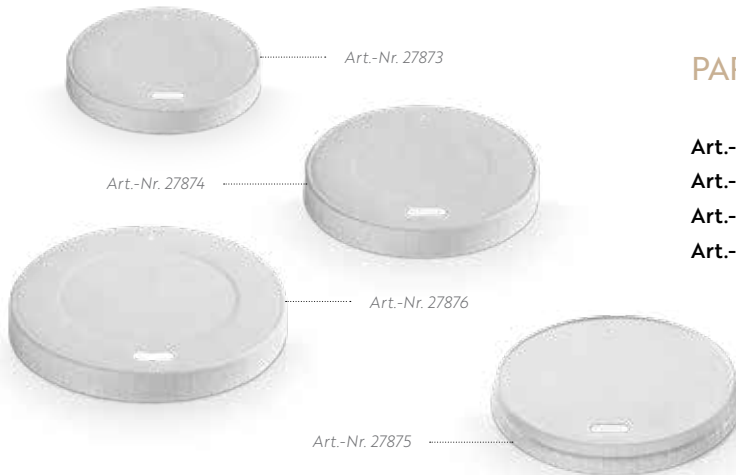

Art.-Nr. 23728

Art.-Nr. 23732

KAFFEEBECHER DOUBLE WALL NICHT PLASTIK-LAMINIERT

Druckbild, braun

Art.-Nr. 24615	Ø 8.0cm	2.0dl/8oz	588 Stk.
Art.-Nr. 24616	Ø 9.0cm	3.0dl/12oz	480 Stk.

Art.-Nr. 24615

PAPIERDECKEL